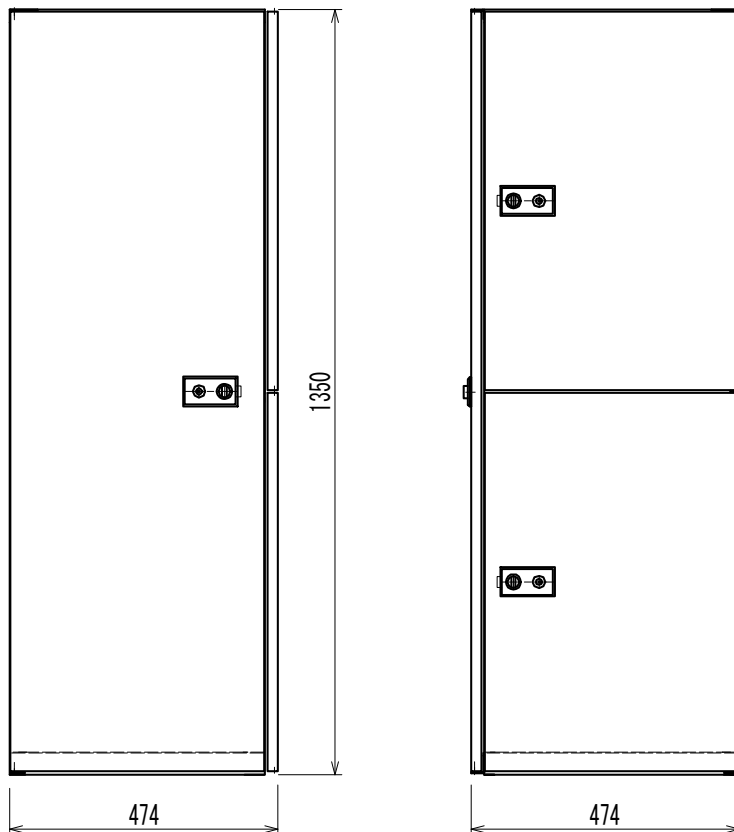

大型タイプ外観

製品仕様

品名	外形サイズ (WxDxH)	受取可能サイズ		錠前	仕上げ	材質	本体重量
		サイズ(WxDxH)	重量				
コンパクトサイズ	400x450x550	300x320x440	10Kg	インジケータ付 ラッチ錠	焼付塗装	ZAM	17Kg

外観

品名	外形サイズ (WxDxH)	受取可能サイズ		錠前	仕上げ	材質	本体重量
		サイズ(WxDxH)	重量				
大型サイズ	474x474x1350	340x400x550	20Kg	インジケータ付 ラッチ錠	焼付塗装	ZAM	41Kg