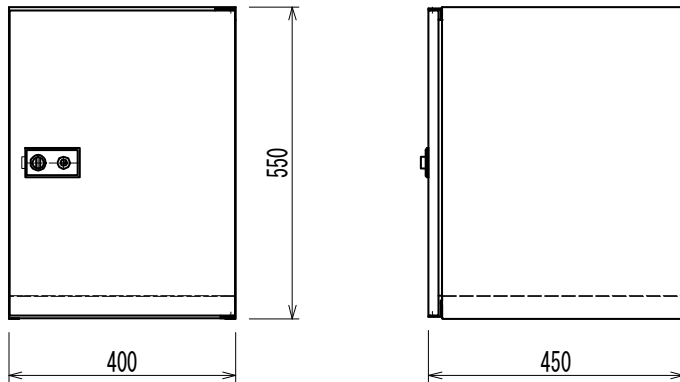

大型タイプ外観

製品仕様

品名	外形サイズ (WxDxH)	受取可能サイズ		錠前	仕上げ	材質	本体重量
		サイズ(WxDxH)	重量				
コンパクトサイズ	400x450x550	300x320x440	10Kg	インジケータ付 ラッチ錠	焼付塗装	ZAM	17Kg

外観

品名	外形サイズ (WxDxH)	受取可能サイズ		錠前	仕上げ	材質	本体重量
		サイズ(WxDxH)	重量				
大型サイズ	474x474x1350	340x400x550	20Kg	インジケータ付 ラッチ錠	焼付塗装	ZAM	41Kg